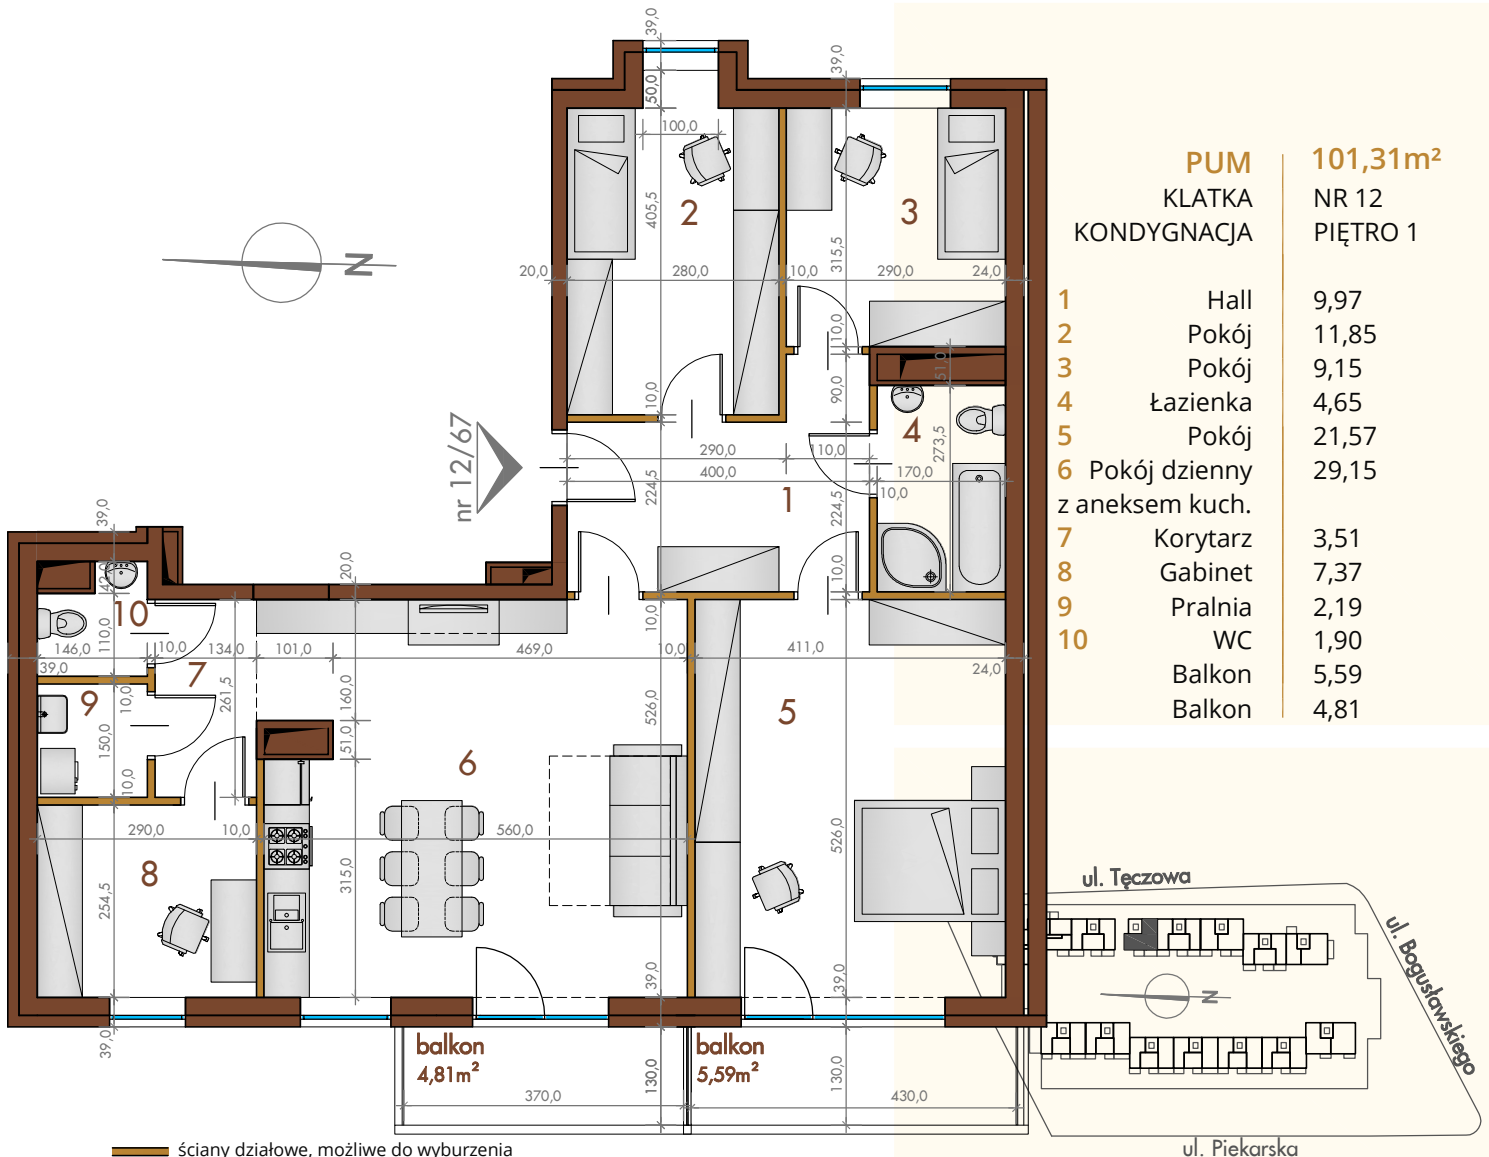

Budynek 2 od ul. Tęczowej

NR 12/67Mieszkanie: 5 pokoi
z aneksem kuchennym
lub 4 pokoje z kuchnią

— ściany działowe, możliwe do wyburzenia

— ściany konstrukcyjne, brak możliwości wyburzenia

Niniejszy rysunek jest materiałem prezentacyjnym i nie stanowi oferty w rozumieniu Kodeksu Cywilnego. Ze względów techniczno-budowlanych powierzchnie i aranżacje mogą ulec zmianie. Uwaga! Wymiary nie uwzględniają grubości tynków.