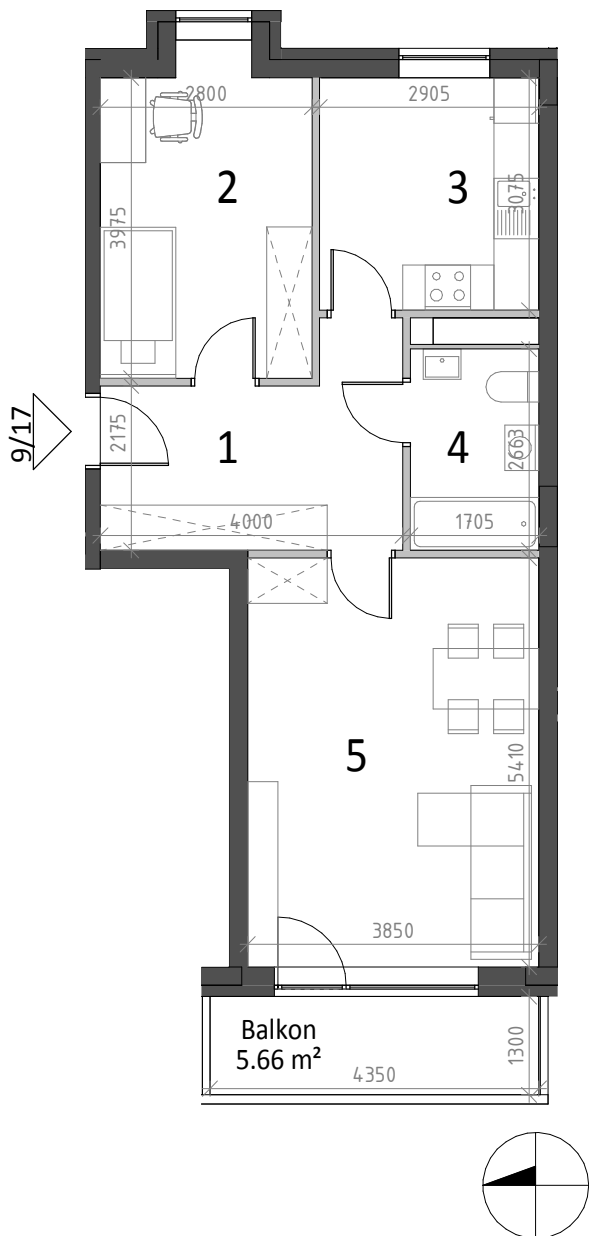

Budynek 2 od. ul. Tęczowej

NR 9/17

Mieszkanie: 2 pokoje z kuchnią

Możliwość: 3 pokoje z aneksem kuchennym

Legenda:

— Ściana działowa

■ Ściana konstrukcyjna

Wymiary w stanie surowym bez tynków.

Lokalizacja poszczególnych elementów może ulec nieznacznemu przemieszczeniu w wyniku prac budowlanych.

CYNAMONOWE
OSIEDLE

Klatka: nr 9

Kondygnacja: Piętro 2

1	Komunikacja	9.69 m ²
2	Pokój	11.63 m ²
3	Kuchnia	8.92 m ²
4	Łazienka	4.53 m ²
5	Pokój	20.83 m ²
		55.59 m ²