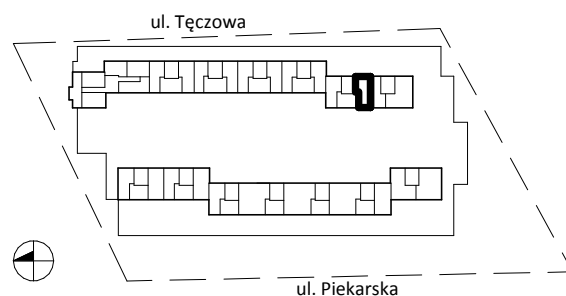

Budynek 2 od. ul. Tęczowej

NR 9/17

Mieszkanie: 2 pokoje z kuchnią

Możliwość: 3 pokoje z aneksem kuchennym

Legenda:

— Ściana działowa

■ Ściana konstrukcyjna

Wymiary w stanie surowym bez tynków.

Lokalizacja poszczególnych elementów może ulec nieznacznemu przemieszczeniu w wyniku prac budowlanych.

CYNAMONOWE
OSIEDLE

Klatka: nr 9

Kondygnacja: Piętro 2

1	Komunikacja	9.69 m ²
2	Pokój	11.63 m ²
3	Kuchnia	8.92 m ²
4	Łazienka	4.53 m ²
5	Pokój	20.83 m ²
		55.59 m ²