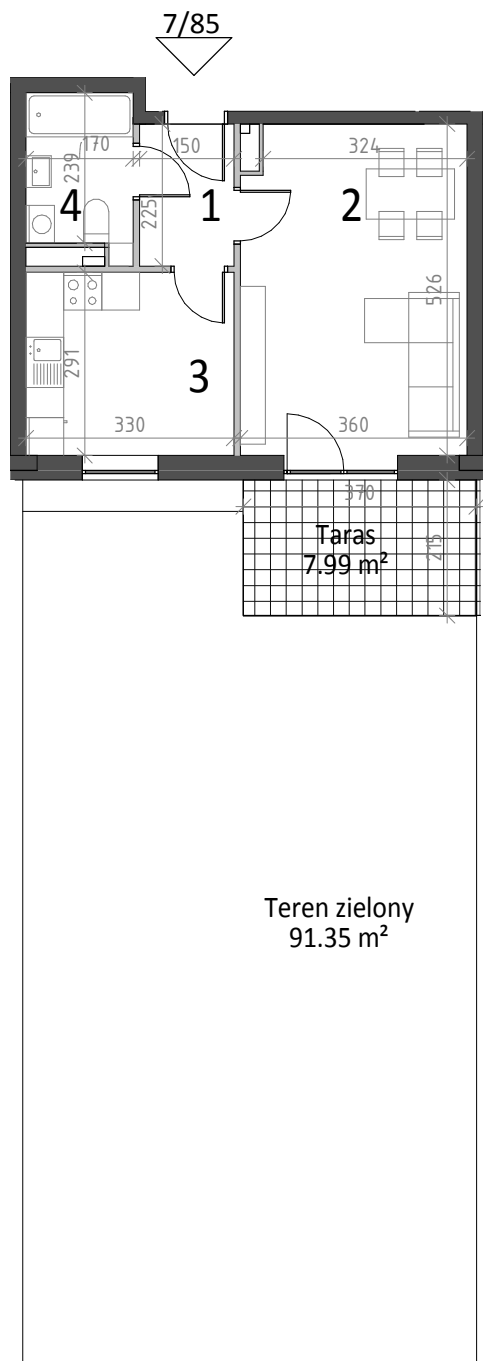

Budynek 1 od. ul. Piekarskiej

NR 7/85

Mieszkanie: 1 pokój z kuchnią

Możliwość: 2 pokoje z aneksem kuchennym

Legenda:

— Ściana działowa

■ Ściana konstrukcyjna

Wymiary w stanie surowym bez tynków.

Lokalizacja poszczególnych elementów może ulec nieznacznemu przemieszczeniu w wyniku prac budowlanych.

CYNAMONOWE
OSIEDLE

Klatka: nr 7
Kondygnacja: Parter

1	Komunikacja	3.38 m ²
2	Pokój	18.64 m ²
3	Kuchnia	9.59 m ²
4	Łazienka	4.20 m ²
		35.81 m ²