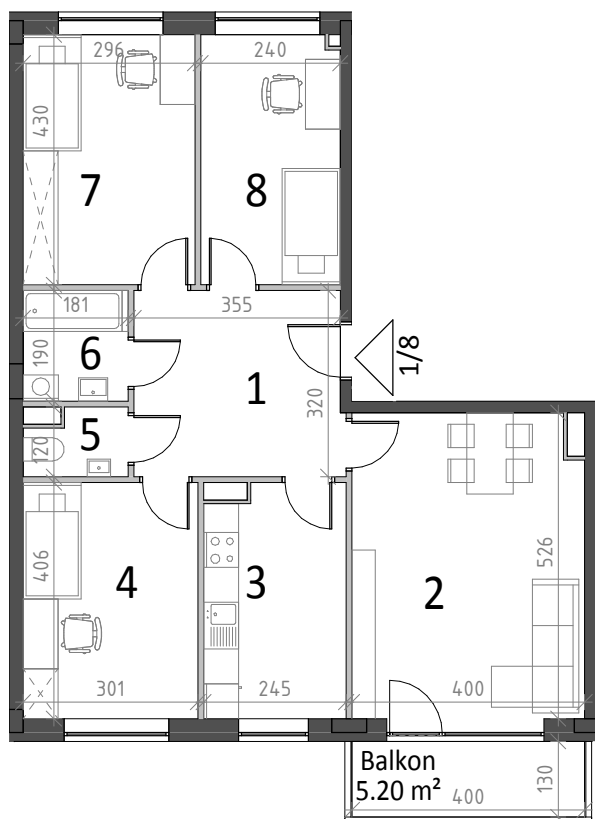

Budynek 1 od. ul. Piekarskiej

NR 1/8

Mieszkanie: 4 pokoje z kuchnią

Możliwość: 5 pokoi z aneksem kuchennym

CYNAMONOWE
OSIEDLE

Klatka: nr 1
Kondygnacja: Piętro 3

1	Komunikacja	11.48 m ²
2	Pokój	20.75 m ²
3	Kuchnia	9.65 m ²
4	Pokój	12.20 m ²
5	WC	1.91 m ²
6	Łazienka	3.43 m ²
7	Pokój	12.71 m ²
8	Pokój	10.25 m ²
		82.37 m ²

Inwestor:

KAMENIARZ
TADEUSZ MODLIŃSKI

Legenda:

— Ściana działowa

■ Ściana konstrukcyjna

Wymiary w stanie surowym bez tynków.

Lokalizacja poszczególnych elementów może ulec nieznacznemu przemieszczeniu w wyniku prac budowlanych.