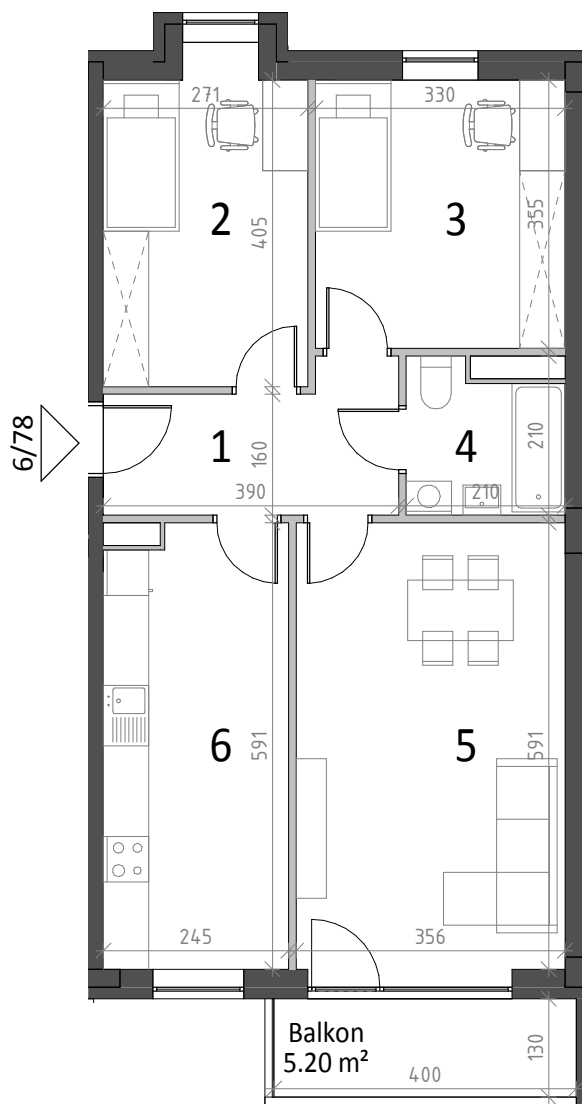

Budynek 1 od. ul. Piekarskiej

NR 6/78

Mieszkanie: 3 pokoje z kuchnią

Możliwość: 4 pokoje z aneksem kuchennym

Klatka: nr 6
Kondygnacja: Piętro 3

1	Komunikacja	6.80 m ²
2	Pokój	11.47 m ²
3	Pokój	11.72 m ²
4	Łazienka	3.94 m ²
5	Pokój	20.99 m ²
6	Kuchnia	14.17 m ²
		69.10 m ²

Inwestor:

KAMIENIARZ
TADEUSZ MODLIŃSKI

Legenda:

- Ściana działowa
- Ściana konstrukcyjna

Wymiary w stanie surowym bez tynków.
Lokalizacja poszczególnych elementów może ulec nieznacznemu przemieszczeniu w wyniku prac budowlanych.