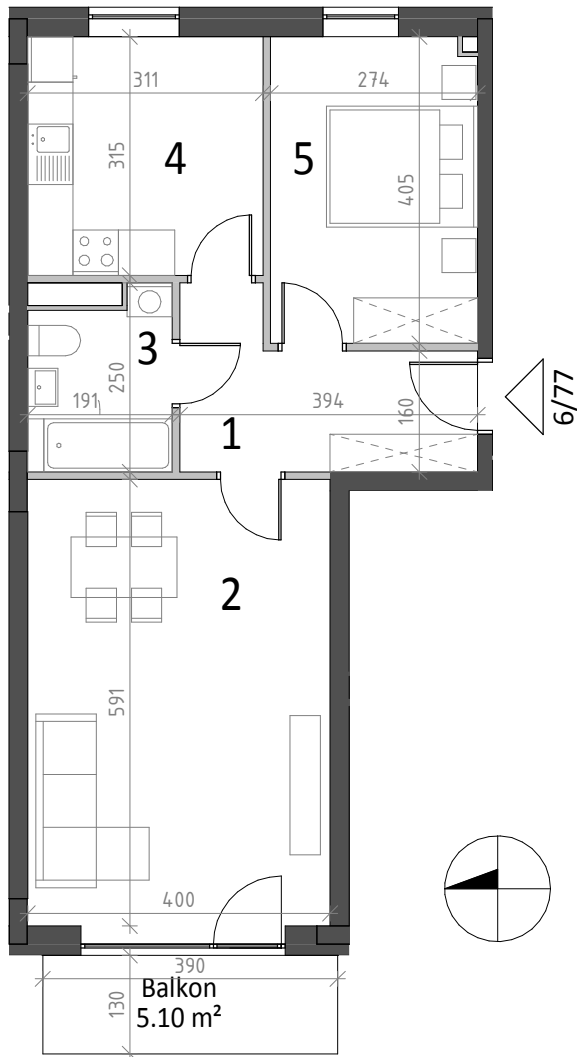

Budynek 1 od. ul. Piekarskiej

NR 6/77

Mieszkanie: 2 pokoje z kuchnią

Możliwość: 3 pokoje z aneksem kuchennym

Legenda:

— Ściana działowa

■ Ściana konstrukcyjna

Wymiary w stanie surowym bez tynków.

Lokalizacja poszczególnych elementów może ulec nieznacznemu przemieszczeniu w wyniku prac budowlanych.

CYNAMONOWE
OSIEDLE

Klatka: nr 6

Kondygnacja: Piętro 2

1	Komunikacja	7.29 m ²
2	Pokój	23.62 m ²
3	Łazienka	4.31 m ²
4	Kuchnia	9.82 m ²
5	Pokój	11.03 m ²
		56.07 m ²