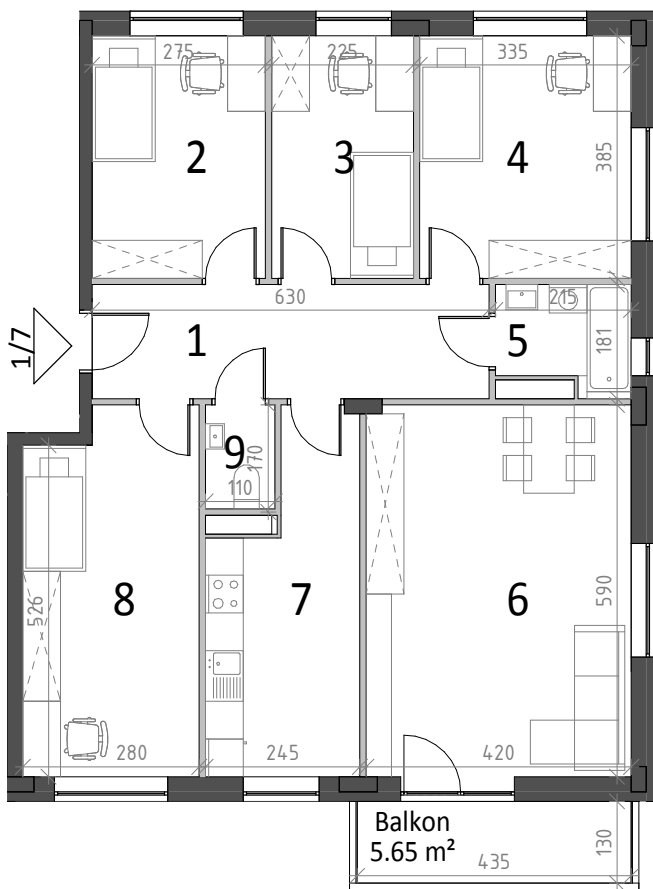

Budynek 1 od. ul. Piekarskiej

NR 1/7

Mieszkanie: 5 pokoi z kuchnią

Możliwość: 6 pokoi z aneksem kuchennym

Legenda:

— Ściana działowa

■ Ściana konstrukcyjna

Wymiary w stanie surowym bez tynków.

Lokalizacja poszczególnych elementów może ulec nieznacznemu przemieszczeniu w wyniku prac budowlanych.

CYNAMONOWE
OSIEDLE

Klatka: nr 1
Kondygnacja: Piętro 3

1	Komunikacja	11.40 m ²
2	Pokój	10.59 m ²
3	Pokój	8.66 m ²
4	Pokój	12.92 m ²
5	Łazienka	3.42 m ²
6	Pokój	24.77 m ²
7	Kuchnia	11.89 m ²
8	Pokój	15.82 m ²
9	WC	1.82 m ²