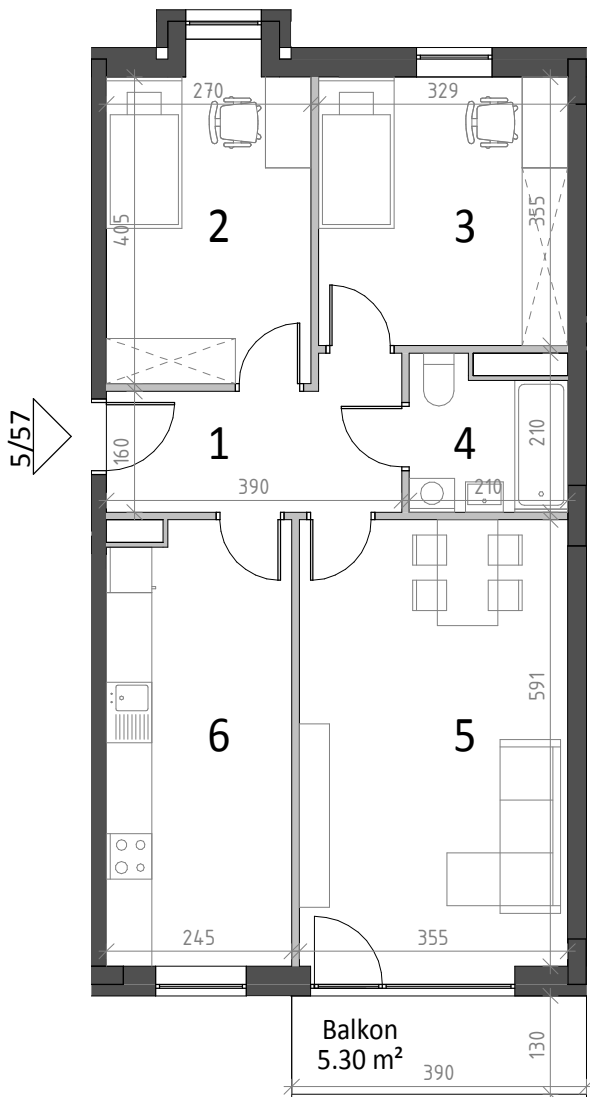

Budynek 1 od. ul. Piekarskiej

NR 5/57

Mieszkanie: 3 pokoje z kuchnią

Możliwość: 4 pokoje z aneksem kuchennym

Legenda:

— Ściana działowa

■ Ściana konstrukcyjna

Wymiary w stanie surowym bez tynków.

Lokalizacja poszczególnych elementów może ulec nieznacznemu przemieszczeniu w wyniku prac budowlanych.

CYNAMONOWE
OSIEDLE

Klatka: nr 5

Kondygnacja: Piętro 1

1	Komunikacja	6.80 m ²
2	Pokój	11.47 m ²
3	Pokój	11.70 m ²
4	Łazienka	3.94 m ²
5	Pokój	20.96 m ²
6	Kuchnia	14.17 m ²
		69.04 m ²