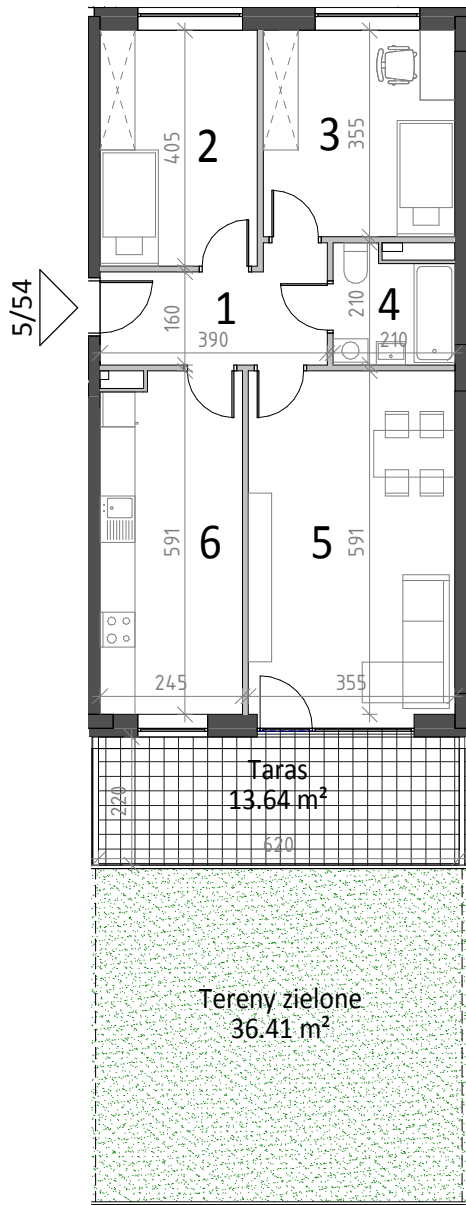

Budynek 1 od. ul. Piekarskiej

NR 5/54

Mieszkanie: 3 pokoje z kuchnią

Możliwość: 4 pokoje z aneksem kuchennym

Legenda:

— Ściana działowa

■ Ściana konstrukcyjna

Wymiary w stanie surowym bez tynków.

Lokalizacja poszczególnych elementów może ulec nieznacznemu przemieszczeniu w wyniku prac budowlanych.

CYNAMONOWE
OSIEDLE

Klatka: nr 5

Kondygnacja: Parter

1	Komunikacja	6.80 m ²
2	Pokój	10.97 m ²
3	Pokój	11.70 m ²
4	Łazienka	3.94 m ²
5	Pokój	20.97 m ²
6	Kuchnia	14.17 m ²
		68.55 m ²