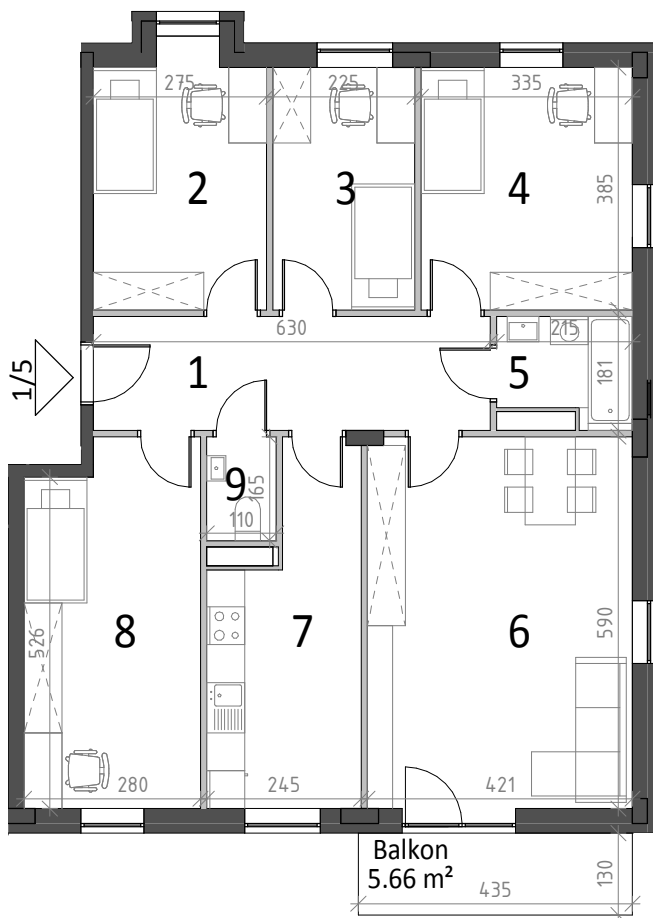

Budynek 1 od. ul. Piekarskiej

NR 1/5

Mieszkanie: 4 pokoje z kuchnią

Możliwość: 5 pokoi z aneksem kuchennym

Legenda:

- Ściana działowa
- Ściana konstrukcyjna

Wymiary w stanie surowym bez tynków.

Lokalizacja poszczególnych elementów może ulec nieznacznemu przemieszczeniu w wyniku prac budowlanych.

CYNAMONOWE
OSIEDLE

Klatka: nr 1
Kondygnacja: Piętro 2

1	Komunikacja	11.40 m ²
2	Pokój	11.09 m ²
3	Pokój	8.66 m ²
4	Pokój	12.92 m ²
5	Łazienka	3.42 m ²
6	Pokój	24.77 m ²
7	Kuchnia	11.89 m ²
8	Pokój	15.82 m ²
9	WC	1.82 m ²