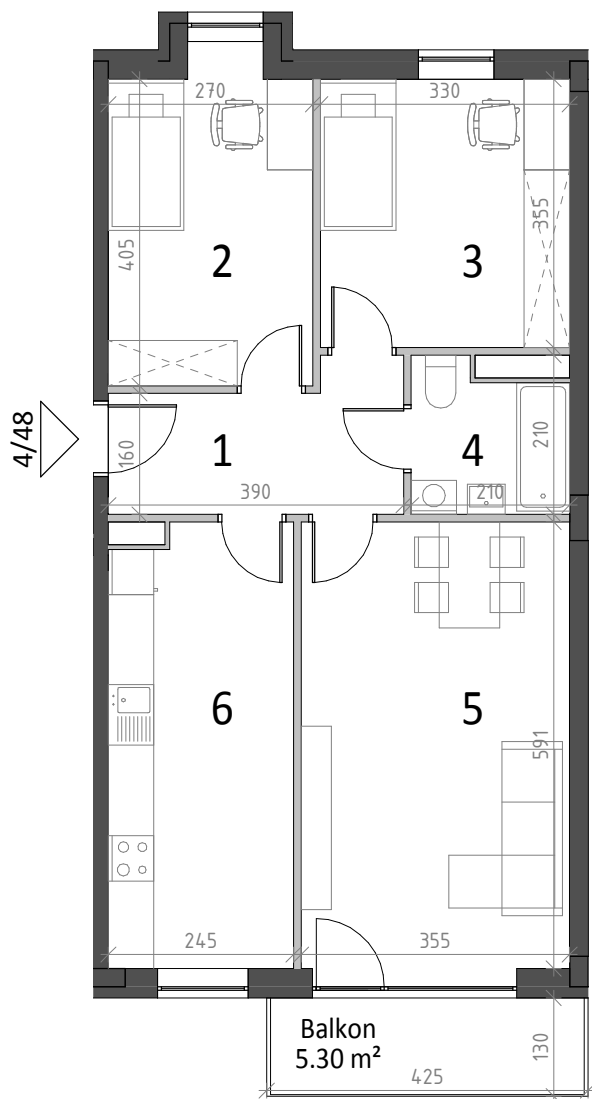

Budynek 1 od. ul. Piekarskiej

NR 4/48

Mieszkanie: 3 pokoje z kuchnią

Możliwość: 4 pokoje z aneksem kuchennym

Legenda:

— Ściana działowa

■ Ściana konstrukcyjna

Wymiary w stanie surowym bez tynków.

Lokalizacja poszczególnych elementów może ulec nieznacznemu przemieszczeniu w wyniku prac budowlanych.

CYNAMONOWE
OSIEDLE

Klatka: nr 4

Kondygnacja: Piętro 3

1	Komunikacja	6.80 m ²
2	Pokój	11.47 m ²
3	Pokój	11.70 m ²
4	Łazienka	3.94 m ²
5	Pokój	20.96 m ²
6	Kuchnia	14.17 m ²
		69.04 m ²