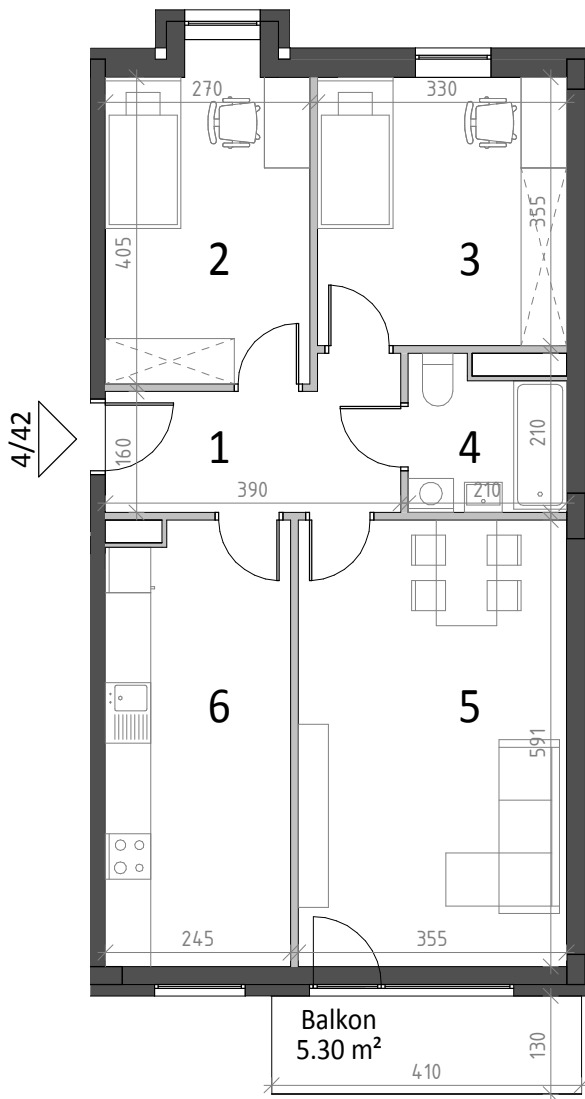

Budynek 1 od. ul. Piekarskiej

NR 4/42

Mieszkanie: 3 pokoje z kuchnią

Możliwość: 4 pokoje z aneksem kuchennym

Legenda:

— Ściana działowa

■ Ściana konstrukcyjna

Wymiary w stanie surowym bez tynków.

Lokalizacja poszczególnych elementów może ulec nieznacznemu przemieszczeniu w wyniku prac budowlanych.

CYNAMONOWE
OSIEDLE

Klatka: nr 4

Kondygnacja: Piętro 1

1	Komunikacja	6.80 m ²
2	Pokój	11.47 m ²
3	Pokój	11.70 m ²
4	Łazienka	3.94 m ²
5	Pokój	20.96 m ²
6	Kuchnia	14.17 m ²
		69.04 m ²