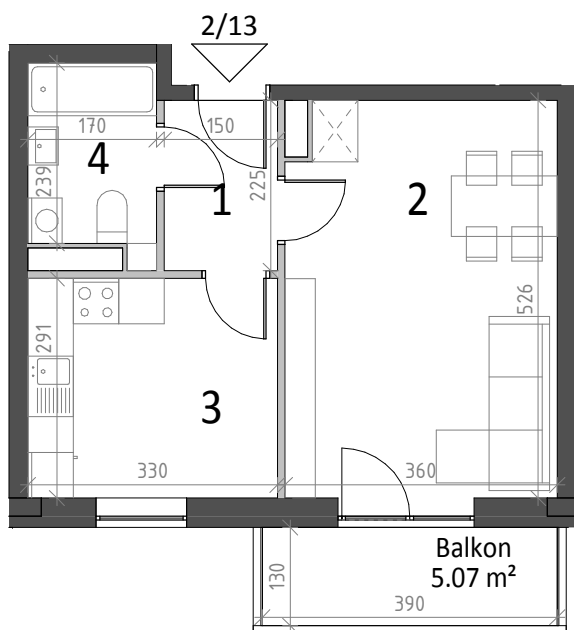

Budynek 1 od. ul. Piekarskiej

NR 2/13

Mieszkanie: 1 pokój z kuchnią

Możliwość: 2 pokoje z aneksem kuchennym

Legenda:

- Ściana działowa
- Ściana konstrukcyjna

Wymiary w stanie surowym bez tynków.

Lokalizacja poszczególnych elementów może ulec nieznacznemu przemieszczeniu w wyniku prac budowlanych.

CYNAMONOWE
OSIEDLE

Klatka: nr 2

Kondygnacja: Piętro 1

1	Komunikacja	3.38 m ²
2	Pokój	18.64 m ²
3	Kuchnia	9.59 m ²
4	Łazienka	4.20 m ²
		35.81 m ²

Inwestor:

KAMINIARZ
TADEUSZ MODLIŃSKI