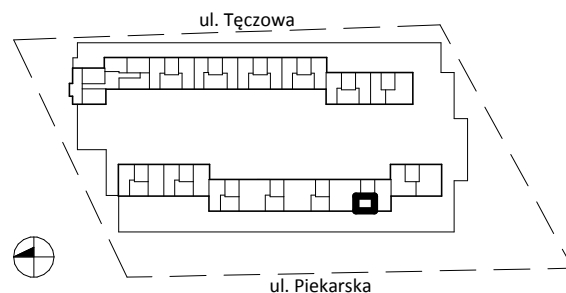

Budynek 1 od. ul. Piekarskiej

NR 2/13

Mieszkanie: 1 pokój z kuchnią

Możliwość: 2 pokoje z aneksem kuchennym

Legenda:

- Ściana działowa
- Ściana konstrukcyjna

Wymiary w stanie surowym bez tynków.

Lokalizacja poszczególnych elementów może ulec nieznacznemu przemieszczeniu w wyniku prac budowlanych.

CYNAMONOWE
OSIEDLE

Klatka: nr 2

Kondygnacja: Piętro 1

1	Komunikacja	3.38 m ²
2	Pokój	18.64 m ²
3	Kuchnia	9.59 m ²
4	Łazienka	4.20 m ²
		35.81 m ²

Inwestor:

KAMINIARZ
TADEUSZ MODLIŃSKI